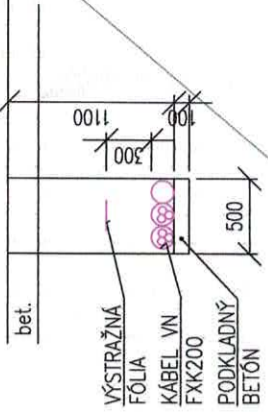

**ULOŽENIE KÁBLOV 22KV**  
**ULOŽENIE KÁBLOV**  
**POD KOMUNIKÁCIU**

M 1:50

M 1:50

SO.12 ±0,000

SO.05 +4,500

SO.17

±0,000

+4,500

+4,500

+4,500

+4,500

+4,200

+3,500

SO.01 +11,000

+4,500

+11,000