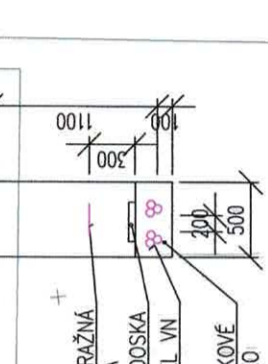

**ULOŽENIE KÁBLOV 22KV**  
**ULOŽENIE KÁBLOV**  
**POD KOMUNIKÁCIU**

M 1:50

M 1:50

SO.12 ±0,000

SO.05 +4,500

SO.17

±0,000

+4,500